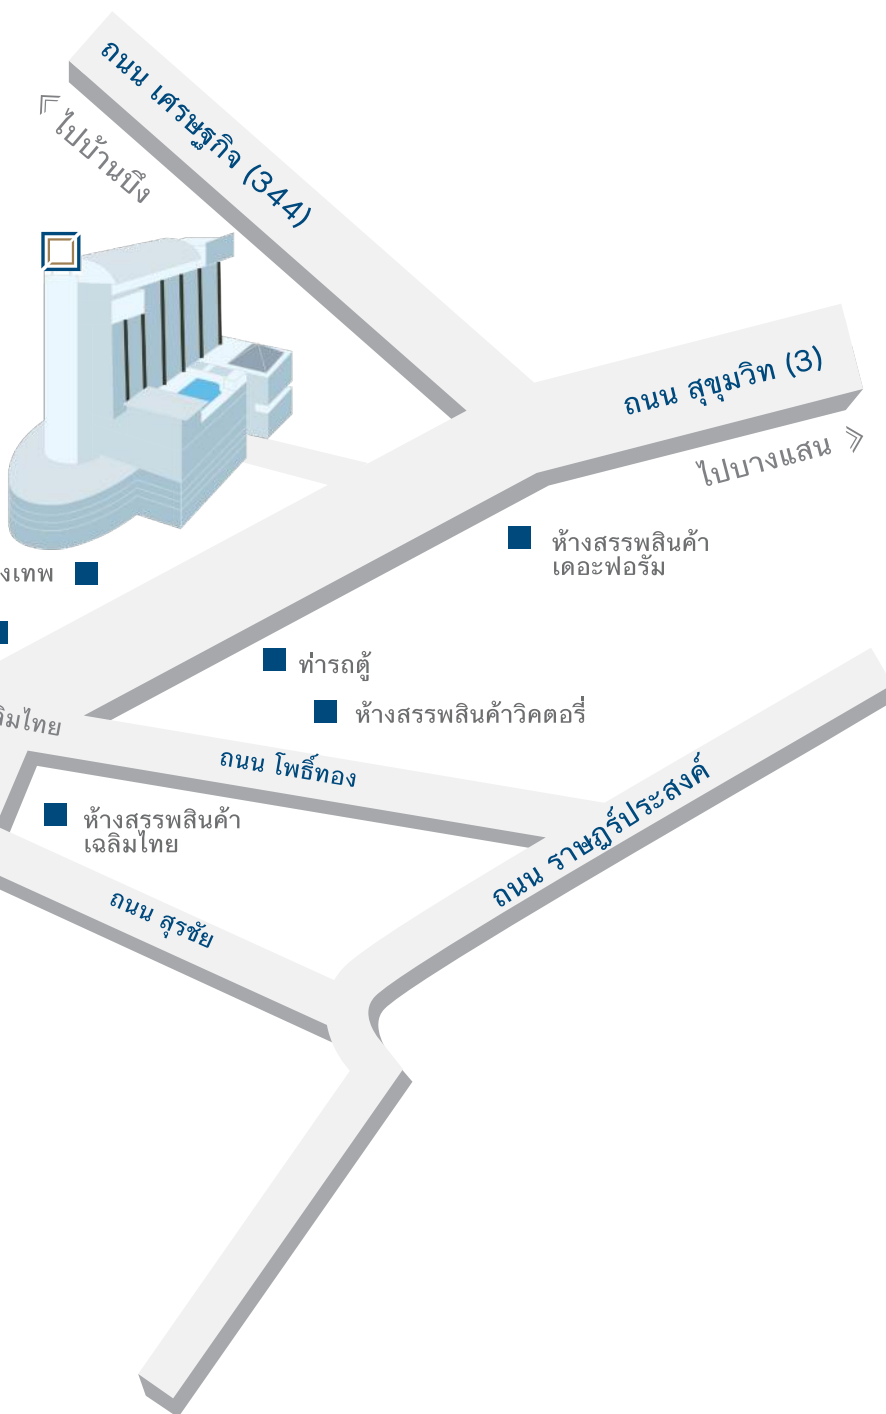

## ห้องอาหารและบาร์

ห้องอาหารไซมุก  
อาหารไทยและนานาชาติ  
6.30 น. - 22.00 น.

บาร์เทอร์คอยซ์  
อาหารและเครื่องดื่ม  
8.00 น. - 22.00 น.