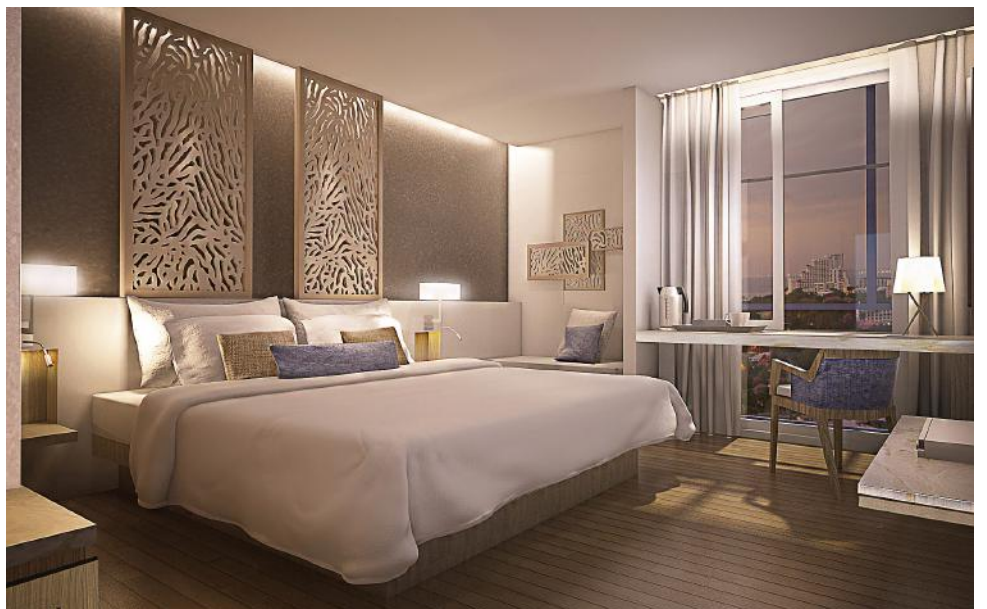

คุณจะได้รับความสะดวกสบายในการติดต่อธุรกิจ และพักผ่อนเมื่อเข้าพักที่โรงแรมรัตนชล ซึ่งตั้งอยู่กลางอำเภอเมืองจังหวัดชลบุรี เรามีบริการห้องพักที่ทันสมัยปลอดภัยพร้อมสิ่งอำนวยความสะดวกครบครัน จำนวน 157 ห้องพัก ห้องอาหารไทย - นานาชาติ เปิดให้บริการตลอดวันและห้องประชุมจัดเลี้ยง สัมมนาครบวงจรซึ่งรองรับการจัดงาน พิธีการต่างๆ สำหรับ 10-450 ท่าน พร้อม บริการและสิ่งอำนวยความสะดวกมากมาย ได้แก่ ฟรี Wi-Fi

## ห้องพักและสิ่งอำนวยความสะดวก

ห้องพัก	ขนาด (ตร.ม.)	จำนวน
มาตรฐาน	30	6
ซูพีเรียร์	30 - 35	136
แกรนด์ดีลักซ์	55	14
รัตนสวีท	63	1

- สัญญาณ Wi-Fi ฟรีในห้องพัก
- สัญญาณ Wi-Fi ฟรีในพื้นที่สาธารณะ
- สิ่งอำนวยความสะดวกภายในห้องพัก
- น้ำดื่มฟรี 2 ขวด/วัน
- ชุดเครื่องดืม
- เครื่องเป่าผม
- โทรทัศน์พร้อมช่องเคเบิลทีวี