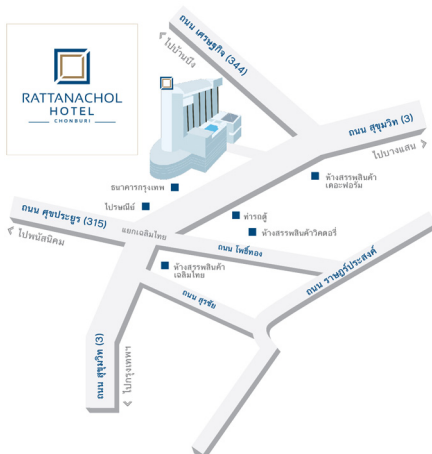

ห้องพักและสิ่งอำนวยความสะดวก

ห้องพัก	ขนาด (ตร.ม.)	จำนวน
มาตรฐาน	30	6
ซูพีเรียร์	30 – 35	136
แกรนด์ดีลักซ์	55	14
รัตนสวีท	63	1

- สัญญาณ Wi-Fi ฟรีในห้องพัก
- สิ่งอำนวยความสะดวกภายในห้องพัก
- น้ำดื่มฟรี 2 ขวด/วัน
- ชุดเครื่องดืม
- เครื่องเป่าผม
- โทรทัศน์พร้อมช่องเคเบิลทีวี

ห้องอาหารและบาร์

ห้องอาหารไข่มุก (ชั้น 4) บริการอาหารไทยและนานาชาติ เปิดเวลา 6.30 น. ถึง 22.00 น.
บาร์เทอร์คอยซ์ (ชั้น 1) บริการอาหารและเครื่องดื่ม เปิดเวลา 8.00 น. ถึง 22.00 น.

ห้องประชุมจัดเลี้ยงสัมมนา

มีจำนวนทั้งหมด 10 ห้อง หลากหลายขนาด พร้อมอุปกรณ์โสตทัศนูปกรณ์ที่ทันสมัย

ห้อง	ชั้น	พื้นที่ (ตร.ม.)	ขนาด (กxยxส)	U-shape	Theatre	Classroom	Banquet	Cocktail
รัตนแกรนด์บอลรูม	12	434	14.0 x 31.0 x 5.6	175	480	270	310	480
นพเก้า	3	161	14.0 x 11.5 x 2.9	60	180	100	100	180
โกเมน	3	51	6.9 x 7.5 x 2.9	21	60	30	40	60
เพทาย	3	16	5.0 x 3.2 x 2.9	6	20	9	10	20
ศรีรัตน	2	161	14.0 x 11.5 x 2.9	60	180	100	100	180
พลอยไพลิน	2	51	6.9 x 7.5 x 2.9	21	60	30	40	60
มรกต	2	16	5.0 x 3.2 x 2.9	6	20	9	10	20
บุษราคัม	2	30	7.7 x 3.9 x 2.5	12	30	18	20	30
ทับทิม	2	22	3.7 x 6.0 x 2.5	15	24	12	20	30
แพรวมณี	2	22	3.7 x 6.0 x 2.5	15	24	12	20	30

แผนที่

โรงแรมรัตนชล ชลบุรี

678/17 ถ.สุขุมวิท ต.บางปลาสร้อย

อ.เมืองชลบุรี จ.ชลบุรี 20000

โทร. 038-275602 – 6 | โทรสาร 038-275607

อีเมล info@rattanacholhotel.com | www.rattanacholhotel.com